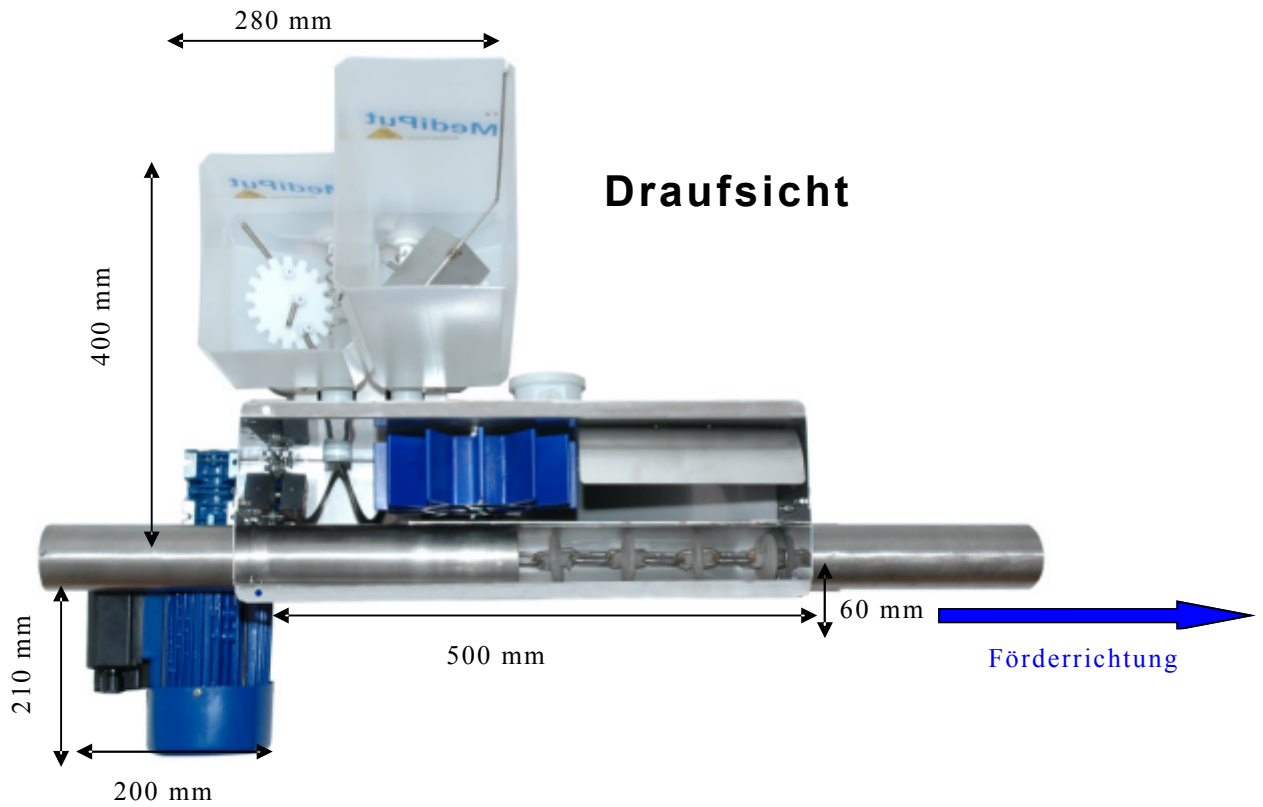

# Maßblatt MediPut Duo

Linke Ausführung mit  
4,9 l Behälter & 8,2 l Behälter

Alle Maße -in Millimeter (mm)- ab Rohrmitte