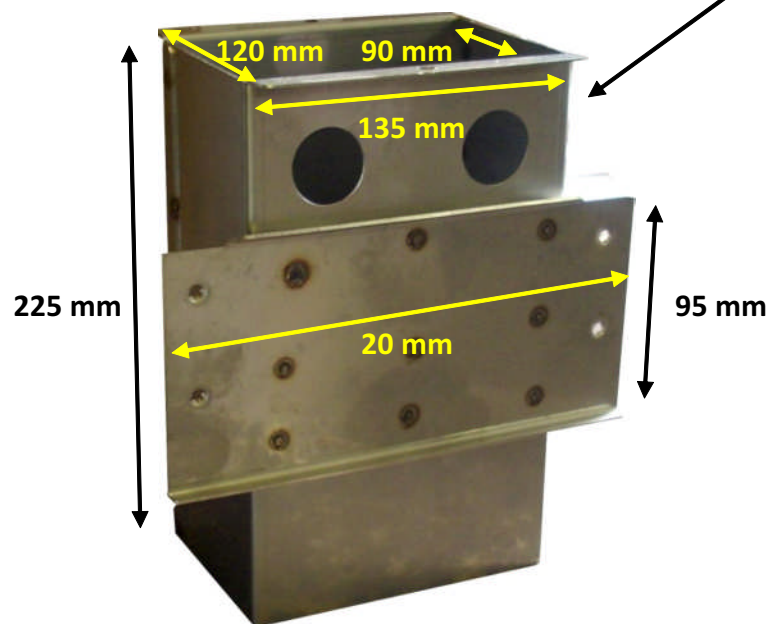

Massblatt MediPut Mixer Duo

Linke Ausführung mit
8,2 l Behältern

Adapter

Alle Masse in Millimeter