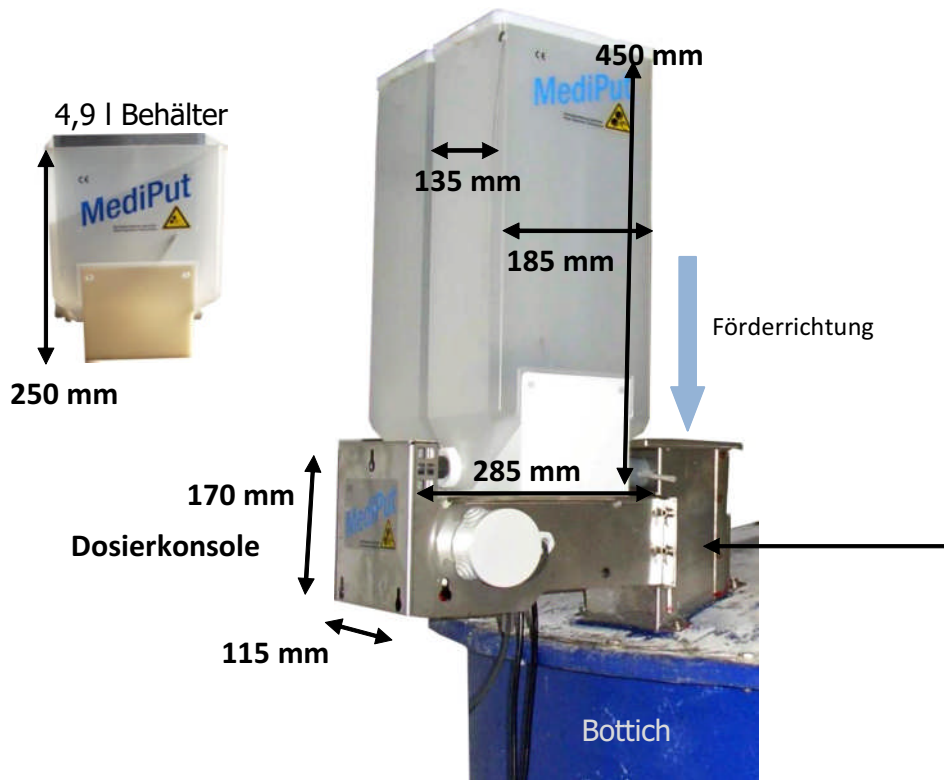

Massblatt MediPut Mixer Duo

Linke Ausführung mit
8,2 l Behältern

Adapter

Alle Masse in Millimeter